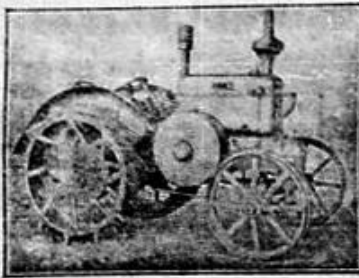

CEA MAI MARE ECONOMIE AVEȚI LUCRÂND CU TRACTORUL CU MOTORINA „LANZ-GROSSBULLDOG” DE 22/28 H. P. CU PLUG CU 3 BRAZDE

MOTOR CU UN SINGUR CILINDRU Fără supape Fără carburator Fără bugii Fără magnet CONSTRUCȚIE SIMPLA și SOLIDA

500 TURE PE MINUT Consum redus de combustibil eficient Pentru toate muncile agricole Inlesniri de Plata

Reprezentanță generală și Depozit pentru Dobrogea și Cadrilater HEINRICH MICHELL & Co. Constanța — Strada Ștefan cel Mare (Mangaliilor) No. 89 — Constanța PLUGURI, ROTATIVE, CULTIVATOARE și SEMANATORI PENTRU TRACTOARE și TOT FELUL DE MAȘINI AGRICOLE. 115-30 alt.

CABINET DENTAR d. M. DINER Diplomat al Institutului de medicina — din București — Telefon 67/5 EXTRACȚIE FĂRĂ DURERI LABORATOR SPECIAL DENTAR Lucrări în aur și smalt (poduri fixe). Se regulă dinți strâmți Retențori din Berlin unde s-a specializat în ultimele săptămâni ale artei dentare. Aparatură modernă cu funcționare electrică. Pentru funcționari prețuri reduse, cu înlesniri de plată Strada PLEUNEI No. 1

D. ST. DIMITRIU & G. ATHANASIADE CENTRALA: str. Tomis No. 12 CONSTANȚA EXPOZIȚIA Piața Independenței No. 19 colț cu str. Mircea AGENȚIA AUTORIZATĂ PENTRU VÂNZAREA PRODUSELOR LINCOLN-Ford-FORDSON

A sosit și s'a pus în vânzare NOUL TIP FORD 1928

Atelier cu școli speciale pentru reparații de Automobile și Tractoare FORD-FORDSON

ORIGINALA din HAYES (Angli.) CU GARANȚIA FABRIEI DEPOZITUL PRINCIPAL DE VÂNZARE AL RENUȘTELOR PATEFOANE SI PLACI HIS MASTER'S VOICE CELE MAI EFICIENTE PREȚURI

CRUCI și PIETRE FUNERARE, BUSTURI și orice fel de lucrări în sculptură, MONUMENTE pentru EROI, din piatră, ghips, marmură, granit, orice culoare. Placi de marmură pentru Lavare. Văd cel mai convenabil. FA ISTVAN, str. ETERNITĂȚII 6 BIA.

TARGUL CEREALELOR Cerealele sosit și vandute la oborul Constanța în ziua de 10 Aprilie 1929. 5 orz 535-540 suta 6 ovăz 580-590 13 porumb 640-660 2 rapiță sălb. 550-650 15 pășă dulce 250-320 5 pășă de orz 100-110

Doctor E. LOCAR Specializat la Paris Plămâni, inimă și stomac Tratatamentul tuberculoși pulmonare prin Pneumothorax artificial Tratatamentul modern al varicelilor Strada CIUZA YUDA No. 21 vis-a-vis de Cinema „Majestic” Consult.: 9-11 dim. și 2-6 p. m.

Doctorul VASILESCU — S'A MUTAT — în casa proprie Str. Griviței colț cu Șc. Vărnăv peste drum — de „Dobrogea Jună” SE CAUTA vânzătorii de ziare harnici și cu acte în regulă. A se adresa depozitarului nostru: BANU BRAUNSTEIN, Strada Tache Ionescu No. 24.

CEASORNICUL FARA RIVAL MERLAUER VANZARE EXCLUSIVA

Atelierul special de reparat Automobile și Tractoare Strada ETERNITĂȚII No. 1 — „LA LAZAR” Execută orice reparații de Automobile și Tractoare cu preferință celor mai convenabile. Lucrare promptă și garantată. IONEL PANDELESCU 251-30